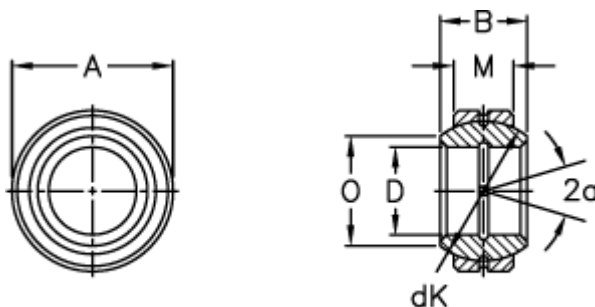

Varenummer: 03505015
Beskrivelse: Fluro Ledleje GE 15FO

Mål

Str. 6–12 uden smørerille

A	= 30 0 -0,009	Statisk belastning C0 (kN) = 106
B	= 16	Vægt = 46
D	= 15 0 -0,008	
dK	= 25	
Dynamisk belastning C (kN)	= 21.2	
Kipvinkel	= 16	
M	= 10	
O	= 19.2	